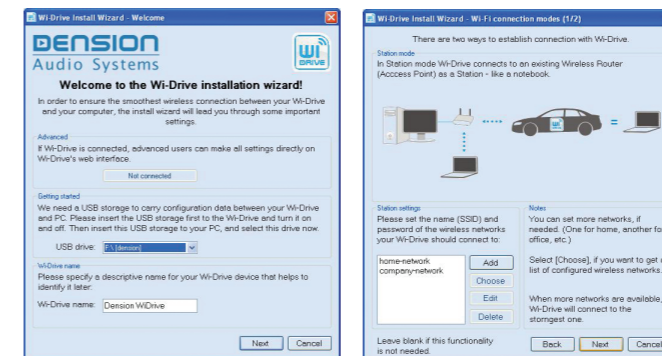

Einfache und Nahtlose Integration

► Mobiler Server

Das Wi Drive ermöglicht dem Heim- oder Büronetzwerk das Auffinden des Fahrzeuges im Netzwerk. Selbst wenn das Auto geparkt und abgeschlossen ist meldet sich das Wi Drive von Zeit zu Zeit auf und verbindet sich mit dem eingestellten WLAN (der eingebaute Batteriemanager verhindert das das Wi Drive die Batterie im Fahrzeug nicht entlädt, der Startvorgang des Autos hat immer Priorität). Der Nutzer kann das Wi Drive und seinen PC zur automatischen Synchronisation konfigurieren für Musik oder Daten die am Wi Drive in einem USB Speicher gespeichert werden. Jedes Musikstück oder Podcast das heruntergeladen wurde kann nun automatisch mit dem Fahrzeug ausgetauscht werden.t werden.