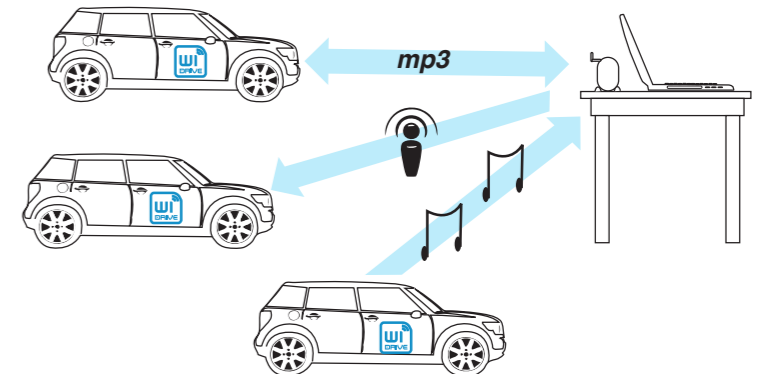

Nutzer des Wi Drives sind nicht beschränkt auf das Heimnetzwerk oder nur ein Fahrzeug, z.B. im Büronetzwerk können Kollegen die auch ein Wi Drive besitzen untereinander Daten austauschen oder teilen ohne das etwas aus dem Fahrzeug entnommen werden muss